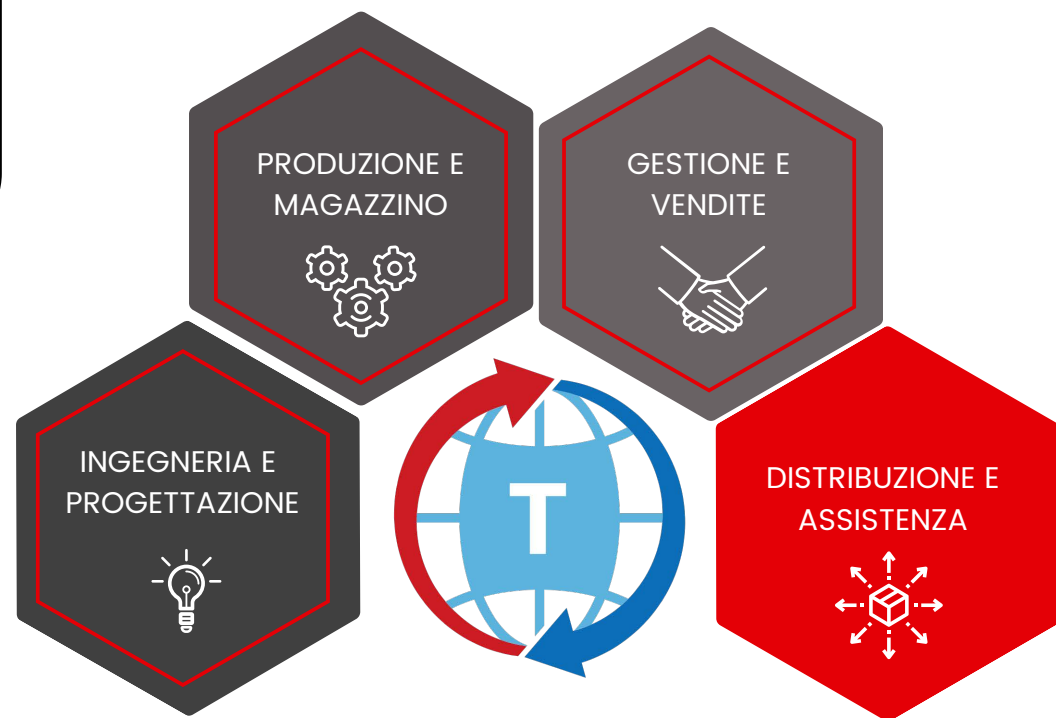

Le etichettatrici, gli accessori e i ricambi sono distribuiti in tutto il mondo attraverso una rete globale collaudata. Forniamo anche assistenza clienti attraverso personale formato e specializzato.