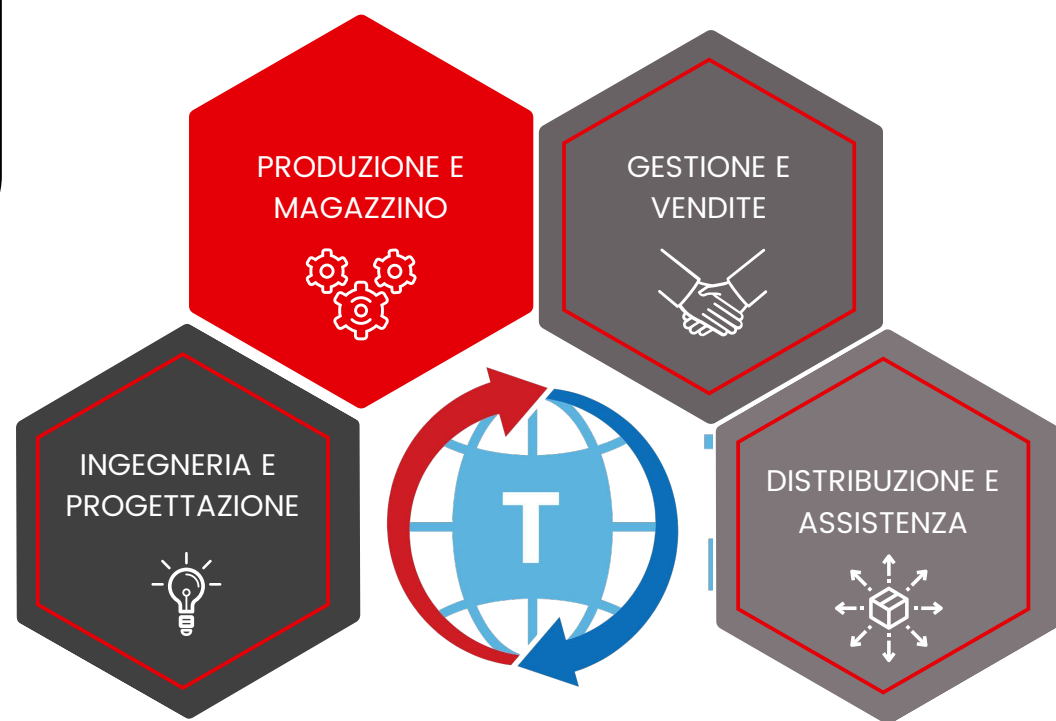

DEFINIZIONE DELLA MISSION

La ricerca costante, lo studio degli ultimi sistemi ingegneristici e lo spirito di migliorarci fino al raggiungimento dell'eccellenza in modo da realizzare le migliori soluzioni per tutto ciò che riguarda il settore dell'etichettatura.

PRODUZIONE E
MAGAZZINO

GESTIONE E
VENDITE

INGEGNERIA E
PROGETTAZIONE

DISTRIBUZIONE E
ASSISTENZA

La sezione ingegneria e progettazione è il cuore dell'azienda dove vengono gestiti i lay-out e dove vengono concepiti, sviluppati e arricchiti i nuovi prodotti grazie al team di ricerca e sviluppo.

In magazzino viene gestito l'intero flusso esecutivo, dalla produzione di macchine etichettatrici allo stoccaggio dei componenti e materiali. Viene eseguito anche il controllo qualità dei prodotti realizzati

I nostri prodotti

MACCHINE ETICHETTATRICI

Proponiamo soluzioni per un'etichettatura precisa e veloce, pensate e studiate per diversi formati e packaging di prodotti. Uno dei nostri punti di forza è la costruzione di sistemi speciali, customizzati su richiesta specifica del cliente.