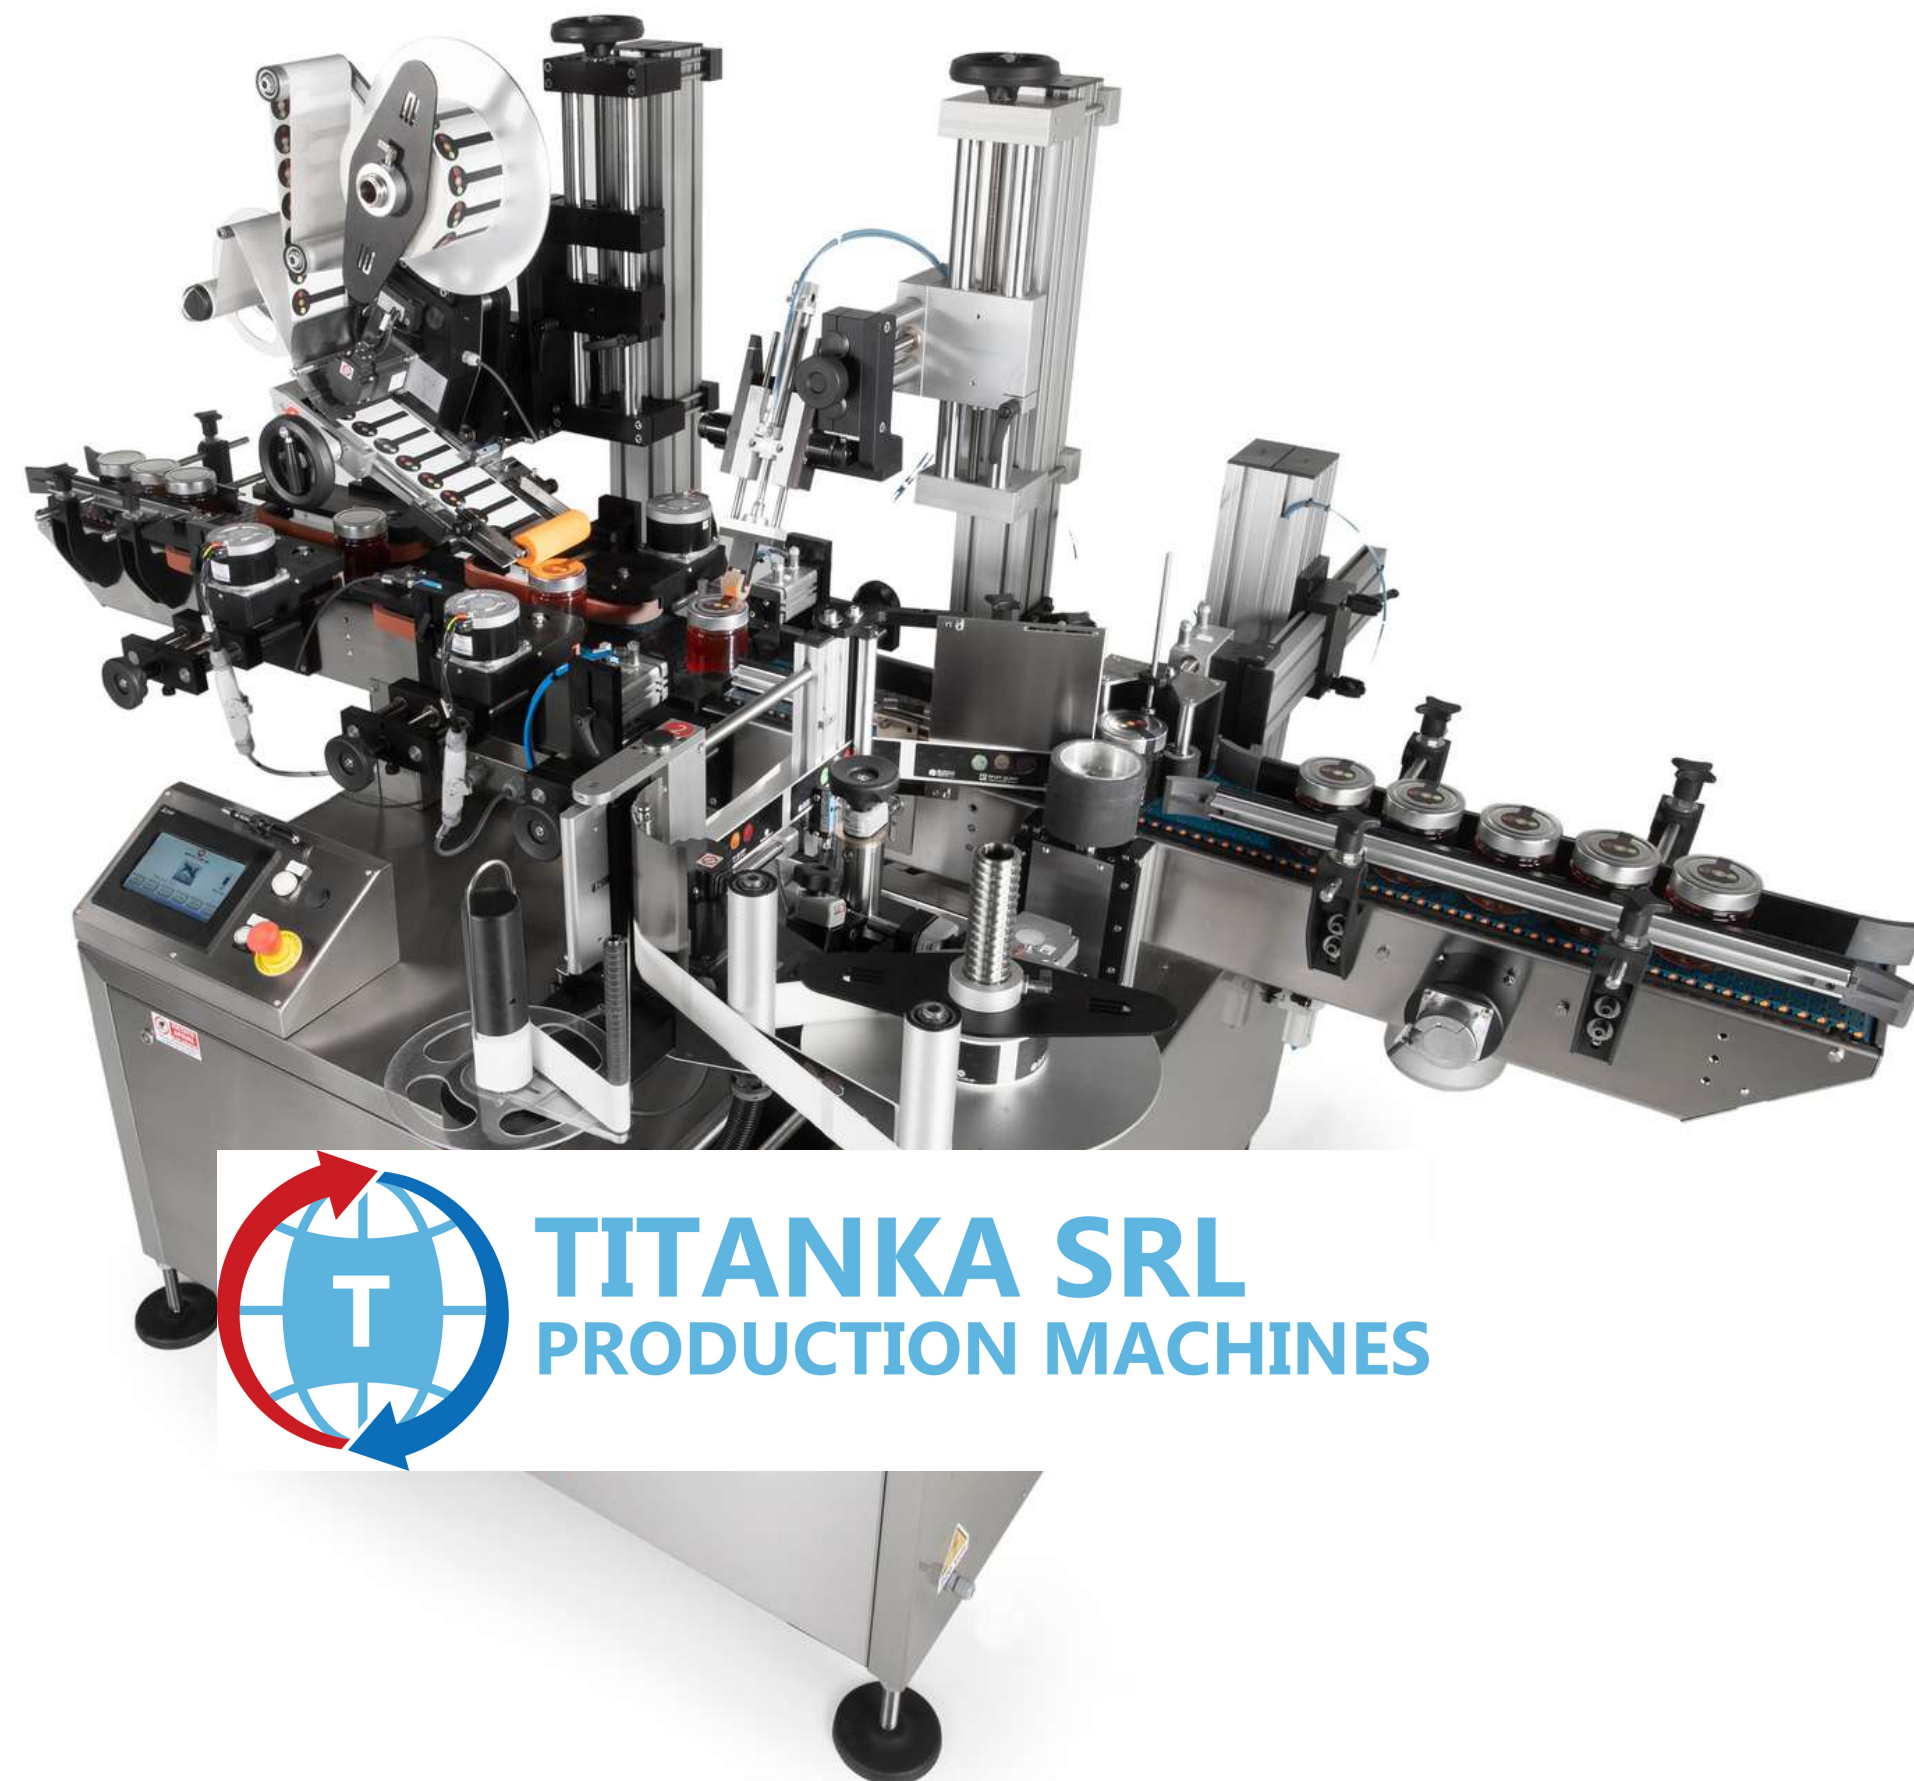

LINEE DI MACCHINE

TITANKA SRL
PRODUCTION MACHINES

Linee di etichettatura Saturno

Linee di etichettatura automatiche in grado di soddisfare ogni tipo di richiesta. La gamma Saturno è suddivisa in due modelli: Synchro e Compact.

Sfogliatore automatico

Sistema di alimentazione automatica per scatole piatte, buste, cartoni con dimensioni e spessore di stock regolabili.

LINEE DI ETICHETTATURA

SATURNO

Applicatore di etichette per flaconi piatti, ovali, tondi e troncoconici

Applica una o più etichette in diverse posizioni sul prodotto.
Il sistema è gestito da PLC e pannello touch di ultima generazione.

TITANKA SRL
PRODUCTION MACHINES

— ENTRY LEVEL
SATURNO COMPACT

TOP LEVEL

SATURNO PHASATOR
SATURNO WRAPPING UNIT
SATURNO FULL
SATURNO TOP & WRAP

TITANKA SRL
PRODUCTION MACHINES

TESTE ETICHETTATRICI

Applicatore automatico di etichette auto-adesive da abbinare a linee di produzioni.

In base alle tue necessità sapremo consigliarti la soluzione migliore per il tuo processo di etichettatura