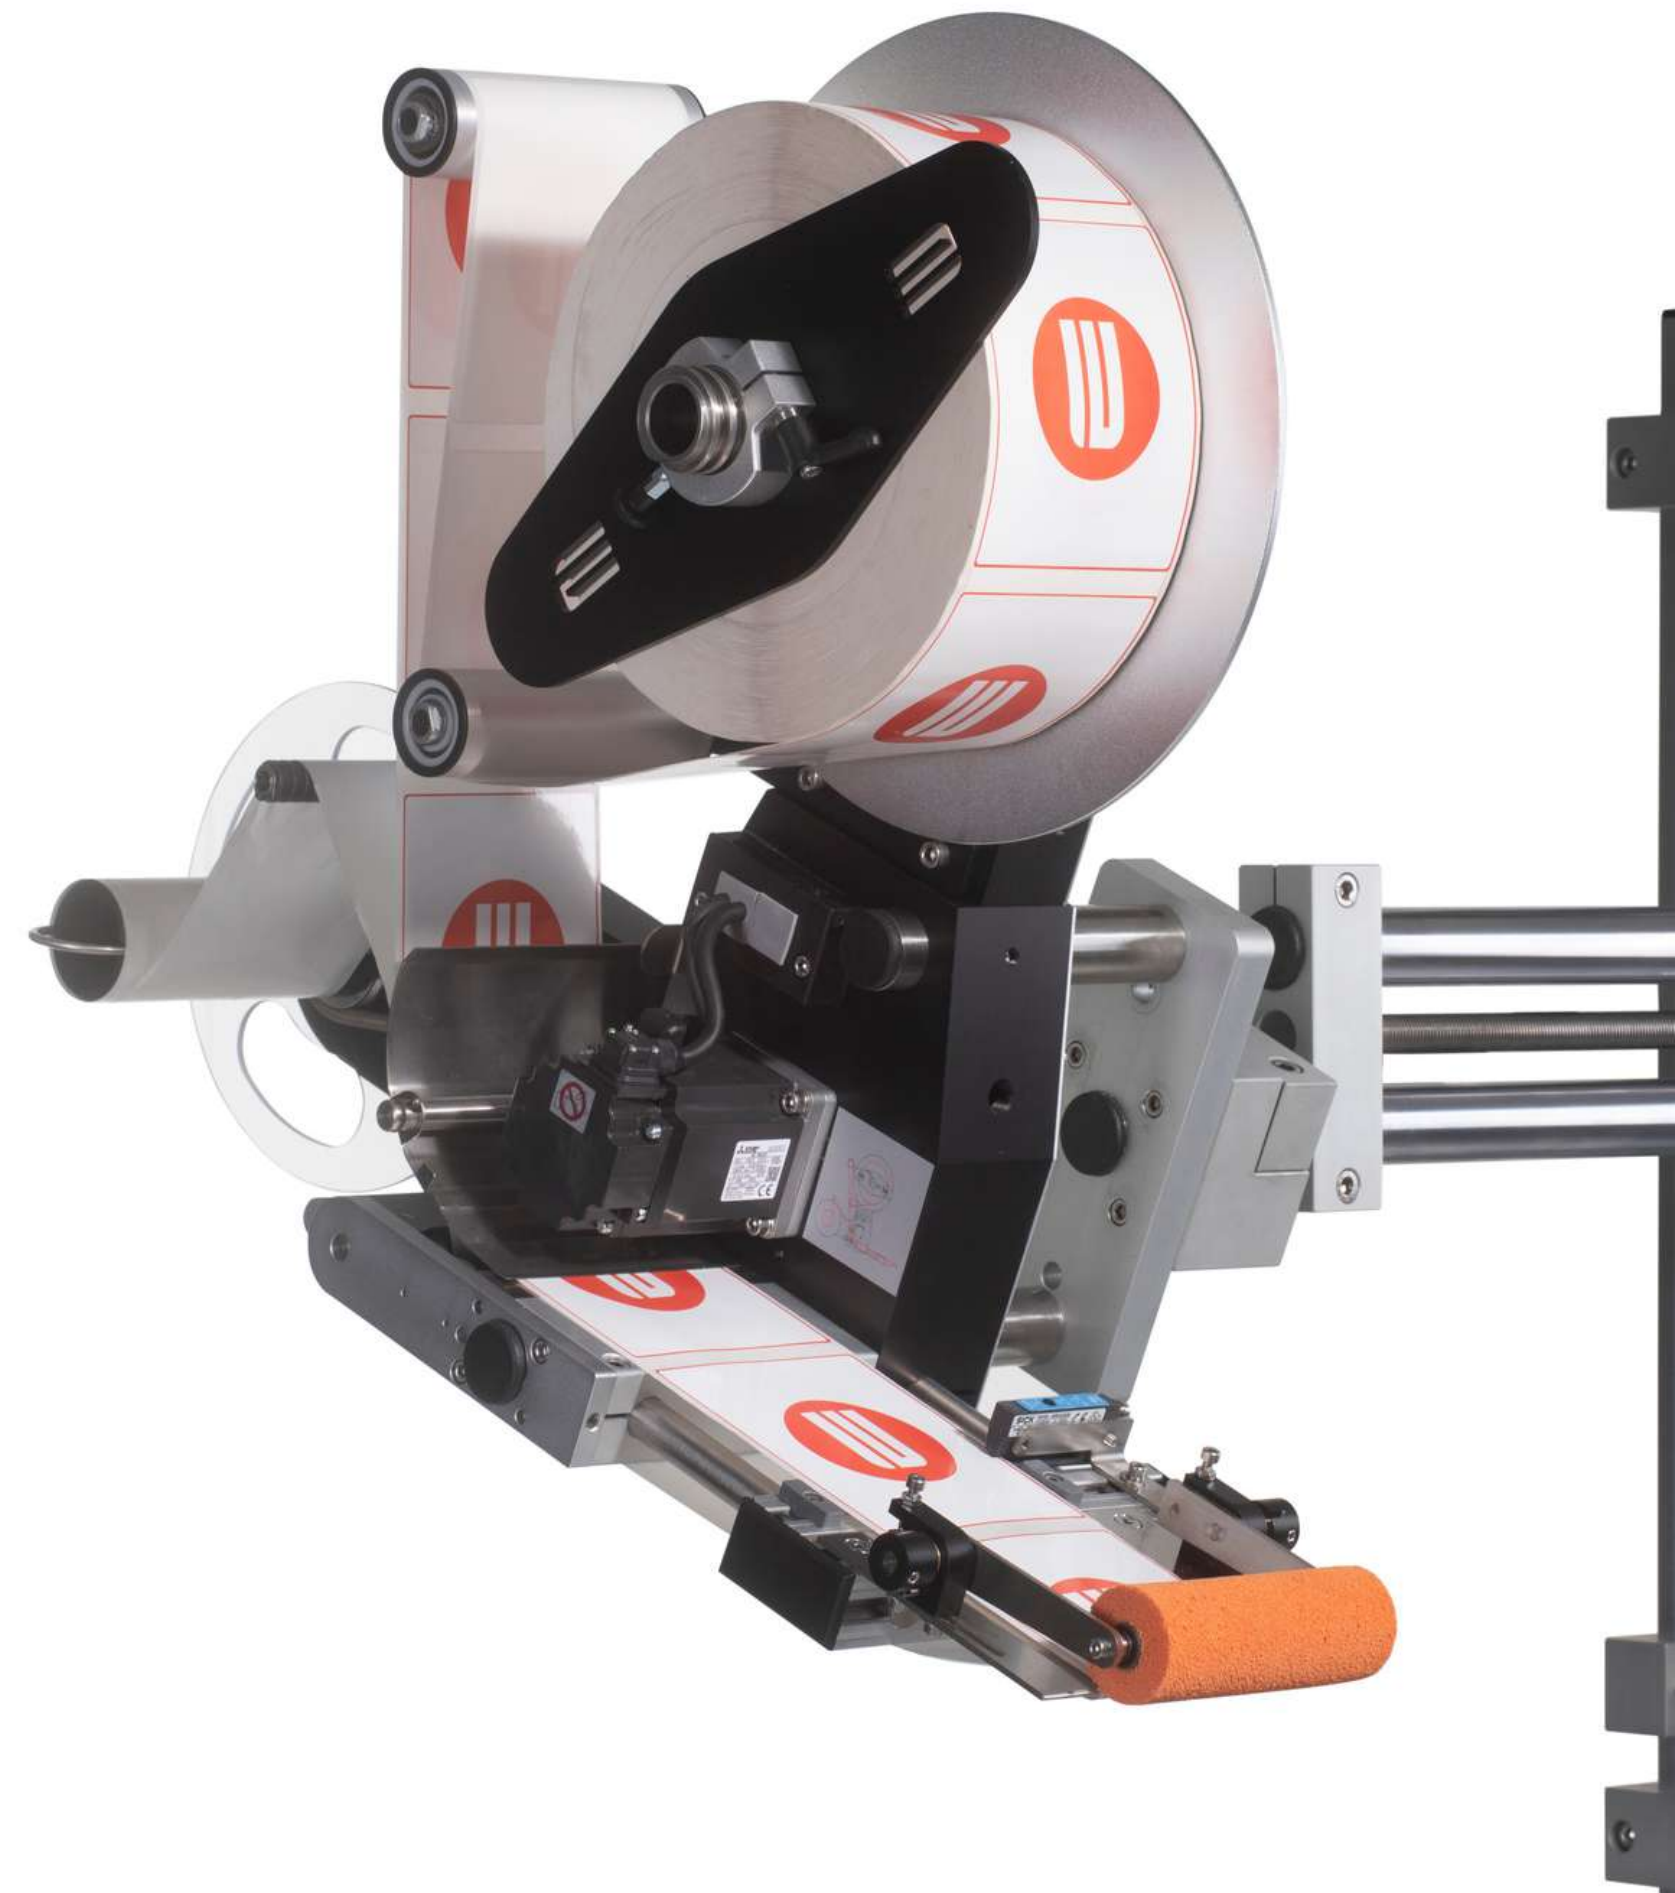

— ENTRY LEVEL

TRITO E GIOVE

PRESENTAZIONE AZIENDALE E-PACKAGING

— TOPLEVEL
EPK SERIES

TITANKA SRL
PRODUCTION MACHINES

— ETICHETTATRICI SLEEVE

SIRIO

Per applicazione di etichette sleeve termoretraibile che si adattano in tutto e per tutto al packaging primario. Controllo con touch screen multilingua e memorizzazione parametri. Munita di Kit per cambio formato. Per la retrazione, creazione di tunnel a vapore o aria calda.