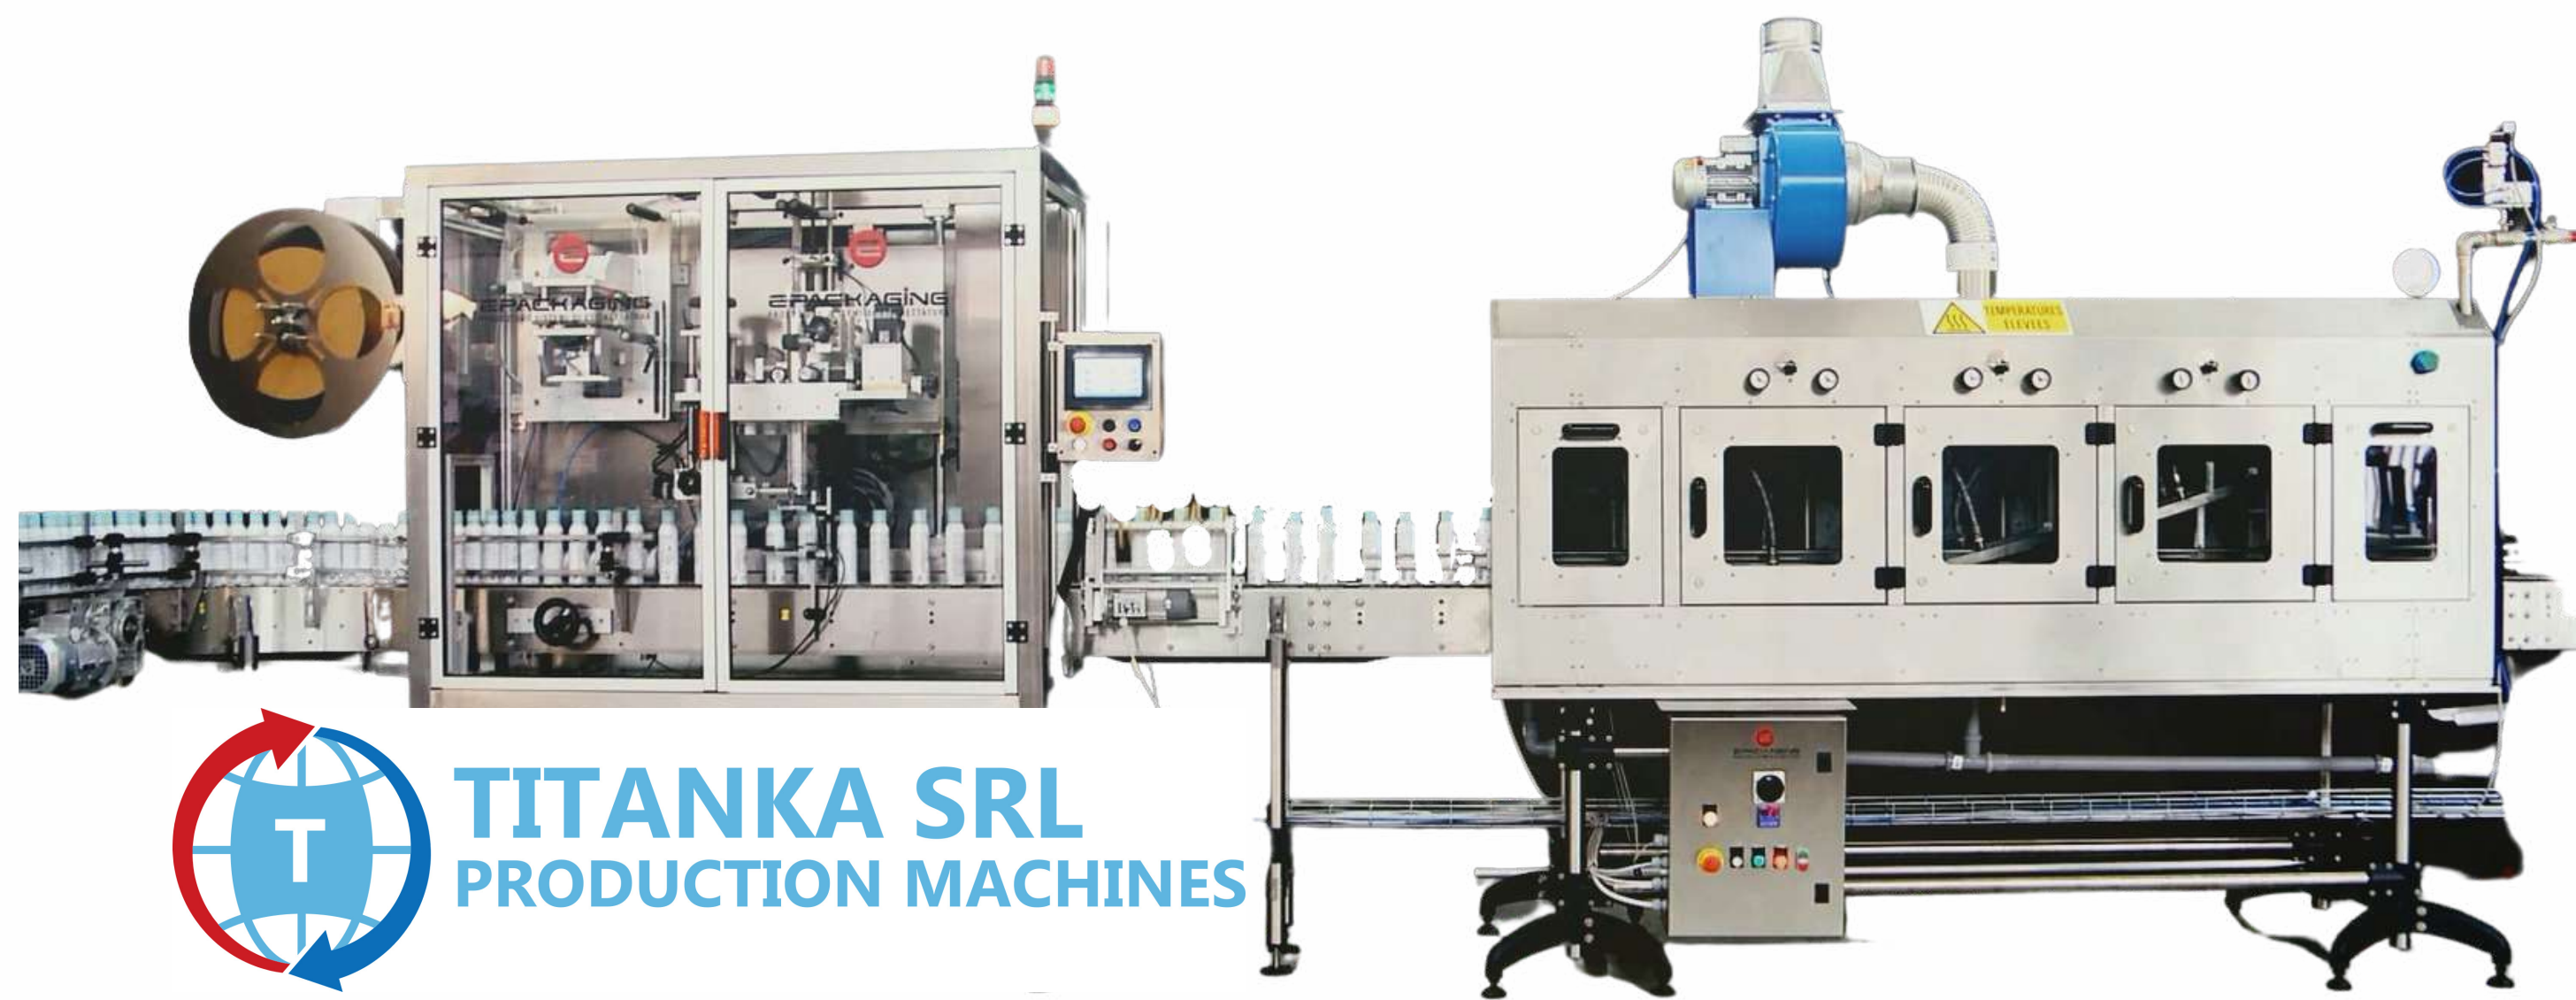

TITANKA SRL
PRODUCTION MACHINES

— ETICHETTATRICI SLEEVE

SIRIO

Per applicazione di etichette sleeve termoretraibile che si adattano in tutto e per tutto al packaging primario. Controllo con touch screen multilingua e memorizzazione parametri. Munita di Kit per cambio formato. Per la retrazione, creazione di tunnel a vapore o aria calda.